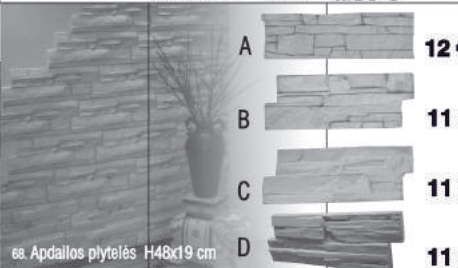

A	B
7,7x16	33x26
7,7x25	26x26
7,7x33,5	19,5x26
16,3x16,3	26x12,5
16,3x25	12,5x12,5
16,3x33,5	26,5x6
25x25	15x30
25x33,5	20x30

64. 48x100x10 cm **18 €**
30x110x10 cm **18 €**
65. 48x48x10 cm **18 €**

66. **30 €**