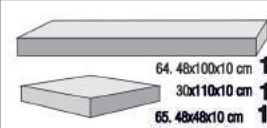

55. 19x100 cm **8 €**
56. 25x100 cm **9 €**
57. 31x100 cm **9 €**
58. 35,5x100 cm **10 €**