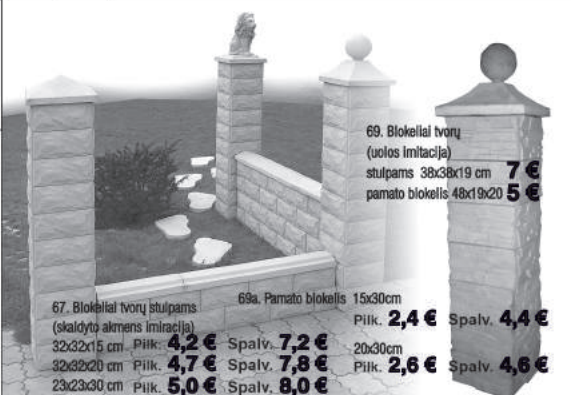

59. 32x32 cm **9 €**
60. 37x37 cm **10 €**
61. 43x43 cm **11 €**
62. 48x48 cm **12 €**
63. 58x58 cm **15 €**

14. Ø 18 cm **6 €**
15. Ø 25 cm **11 €**
16. Ø 40 cm **25 €**

69. Blokėliai tvorų (uolos imitacija) stulpams 38x38x19 cm **7 €**
pamato blokėlis 48x19x20 **5 €**