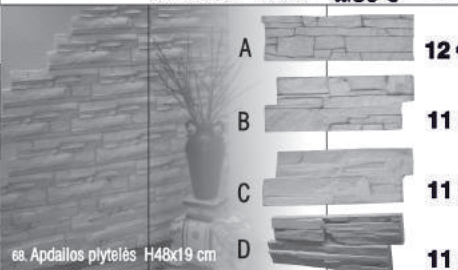

A	B
7,7x16	33x26
7,7x25	26x26
7,7x33,5	19,5x26
16,3x16,3	26x12,5
16,3x25	12,5x12,5
16,3x33,5	26,5x6
25x25	15x30
25x33,5	20x30

64. 48x100x10 cm **18 €**
30x110x10 cm **18 €**
65. 48x48x10 cm **18 €**

66. **30 €**

68. Apdailos plytelės H48x19 cm