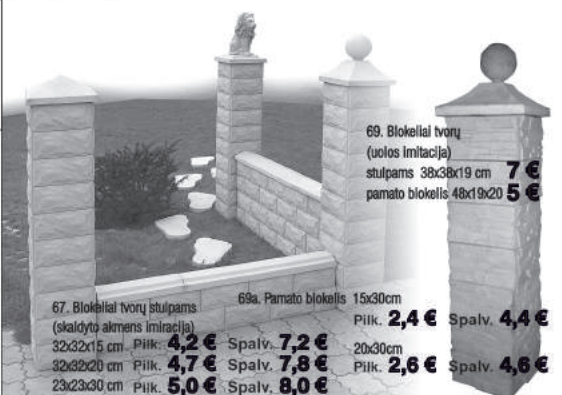

59. 32x32 cm **9 €**
60. 37x37 cm **10 €**
61. 43x43 cm **11 €**
62. 48x48 cm **12 €**
63. 58x58 cm **15 €**

14. Ø 18 cm **6 €**
15. Ø 25 cm **11 €**
16. Ø 40 cm **25 €**

68. Apdailos plytelės H48x19 cm

69. Blokėliai tvorų (uolos imitacija) stulpams 38x38x19 cm **7 €**
pamato blokėlis 48x19x20 **5 €**

69a. Pamato blokėlis 15x30cm Plik. **2,4 €** Spalv. **4,4 €**
20x30cm Plik. **2,6 €** Spalv. **4,6 €**

www.betodaila.lt

Jeif gaminius neketinate dažyti, pageldataina juos padengti betonui skirtu laku.