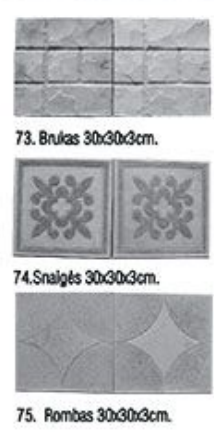

71. H 82cm  
14x14 cm  
12 €

72. H 69cm  
Ø 14 cm  
12 €

72a. H 83cm  
15x15 cm  
17 €

73. Brūkas 30x30x3cm.

74. Sraigės 30x30x3cm.

75. Rombas 30x30x3cm.

76. Akmenukai 25x25x2,5cm.

77. Apskritimas 25x25x2,5cm.

78. Dobilas ornamentu 2,5cm.  
Plytelės 14 €/m²

79. Dobilas 2,5cm.

80. Klevas 2,5cm.

21. 2x28 cm	9 €	32a. 42x76 cm	14 €
22. 32x32 cm	10 €	33. 42x65 cm	14 €
23. 30x44 cm	11 €	34. 48x48 cm	13 €
24. 35x48 cm	11 €	35. 50x50 cm	14 €
24a. 36x36 cm	11 €	36. 50x60 cm	15 €
25. 38x38 cm	11 €	37. 48x60 cm	15 €
26. 39x60 cm	12 €	38. 50x70 cm	16 €
27. 40x63 cm	13 €	39. 50x75 cm	16 €
28. 40x65 cm	13 €	40. 50x80 cm	17 €
29. 42x42 cm	12 €	41. 58x58 cm	17 €
30. 45x45 cm	13 €	42. 60x60 cm	32 €
31. 42x50 cm	13 €	43. 39x39 cm	9 €
32. 42x55 cm	14 €	44. 48,5x48,5 cm	9 €
45. 18x100 cm	10 €	50. 40x75 cm	11 €
46. 20x100 cm	10 €	51. 50x75 cm	11,5 €
47. 26x100 cm	11 €	52. 60x75 cm	12 €
48. 30x100 cm	11 €	53. 26,5x39 cm	8 €
49. 34x100 cm	11,5 €	54. 35x39 cm	8,5 €
55. 19x100 cm	10 €	59. 32x32 cm	11 €
56. 25x100 cm	11 €	60. 37x37 cm	12 €
57. 31x100 cm	11 €	61. 43x43 cm	13 €
58. 35,5x100 cm	12 €	62. 48x48 cm	14 €
		63. 58x58 cm	17 €