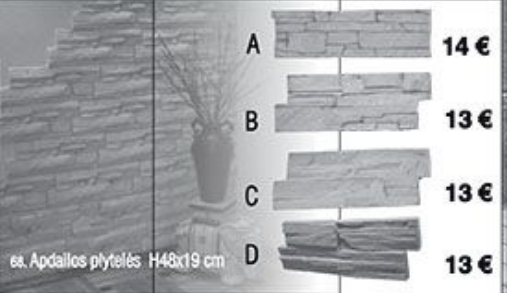

18. 15x29 cm 7 €

19. 22x30 cm 8 €

20. Ø 23 cm 3,5 €

147. Šiukšliadėžės su cinkuotais įdėklais:

45x32x45 cm. 45 kg. 45 €

54x48x48 cm. 75 kg. 85 €

65x50x50 cm. 170 kg. 100 €

64. 48x100x10 cm 18 €

30x10x10 cm 18 €

65. 48x48x10 cm 18 €

66. 30 €

A 14 €

B 13 €

C 13 €

D 13 €

ex. Apdailos plytelės H48x19 cm