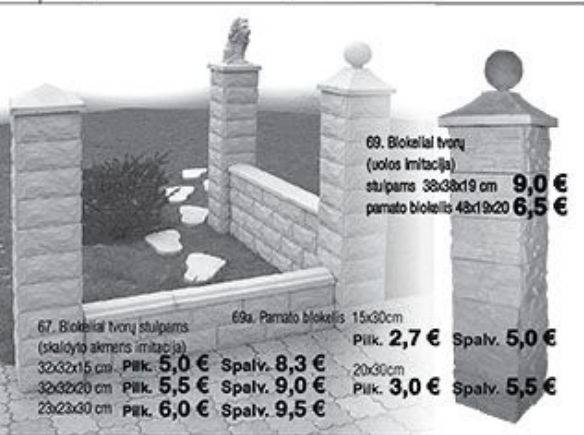

18. 15x29 cm 7 €

19. 22x30 cm 8 €

20. Ø 23 cm 3,5 €

147. Šiukšliadėžės su cinkuotais įdėklais:

45x32x45 cm. 45 kg. 45 €

54x48x48 cm. 75 kg. 85 €

65x50x50 cm. 170 kg. 100 €

64. 48x100x10 cm 18 €

30x10x10 cm 18 €

65. 48x48x10 cm 18 €

66. 30 €

A 14 €

B 13 €

C 13 €

D 13 €

ex. Apdailos plytelės H48x19 cm

69. Bioklaid tvorų (uolos imitacija) stulpams 38x38x19 cm 9,0 €

paramo blokelis 48x19x20 6,5 €

67. Bioklaid tvorų stulpams (skaldyto akmenis imitacija) 32x32x15 cm. Pliuk. 5,0 € Spalv. 8,3 €

32x32x20 cm Pliuk. 5,5 € Spalv. 9,0 €