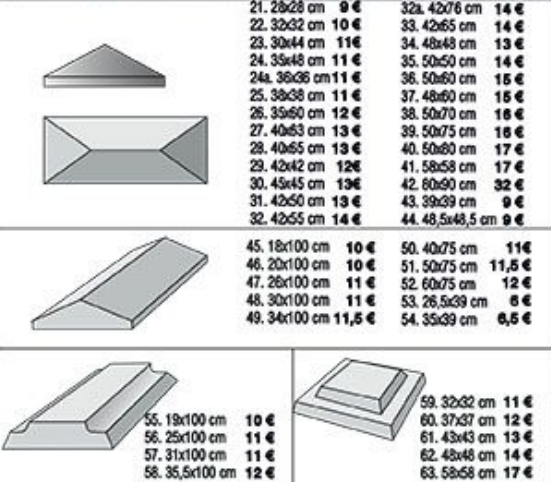

71. H 82cm  
14x14 cm  
12 €

72. H 69cm  
Ø 14 cm  
12 €

72a. H 83cm  
15x15 cm  
17 €

73. Brūkas 30x30x3cm.

74. Sraigės 30x30x3cm.

75. Rombas 30x30x3cm.

76. Akmenukai 25x25x2,5cm.

77. Apskritimas 25x25x2,5cm.

78. Dobilas ornamentu 2,5cm.  
Plytelės 14 €/m²

79. Dobilas 2,5cm.

80. Klevas 2,5cm.

21. 2x28 cm	9 €	32a. 42x76 cm	14 €
22. 32x32 cm	10 €	33. 42x65 cm	14 €
23. 30x44 cm	11 €	34. 48x48 cm	13 €
24. 35x48 cm	11 €	35. 50x50 cm	14 €
24a. 36x36 cm	11 €	36. 50x60 cm	15 €
25. 38x38 cm	11 €	37. 48x60 cm	15 €
26. 39x60 cm	12 €	38. 50x70 cm	16 €
27. 40x63 cm	13 €	39. 50x75 cm	16 €
28. 40x65 cm	13 €	40. 50x80 cm	17 €
29. 42x42 cm	12 €	41. 58x58 cm	17 €
30. 45x45 cm	13 €	42. 60x60 cm	32 €
31. 42x50 cm	13 €	43. 39x39 cm	9 €
32. 42x55 cm	14 €	44. 48,5x48,5 cm	9 €
45. 18x100 cm	10 €	50. 40x75 cm	11 €
46. 20x100 cm	10 €	51. 50x75 cm	11,5 €
47. 26x100 cm	11 €	52. 60x75 cm	12 €
48. 30x100 cm	11 €	53. 26,5x39 cm	8 €
49. 34x100 cm	11,5 €	54. 35x39 cm	8,5 €
55. 19x100 cm	10 €	59. 32x32 cm	11 €
56. 25x100 cm	11 €	60. 37x37 cm	12 €
57. 31x100 cm	11 €	61. 43x43 cm	13 €
58. 35,5x100 cm	12 €	62. 48x48 cm	14 €
		63. 58x58 cm	17 €