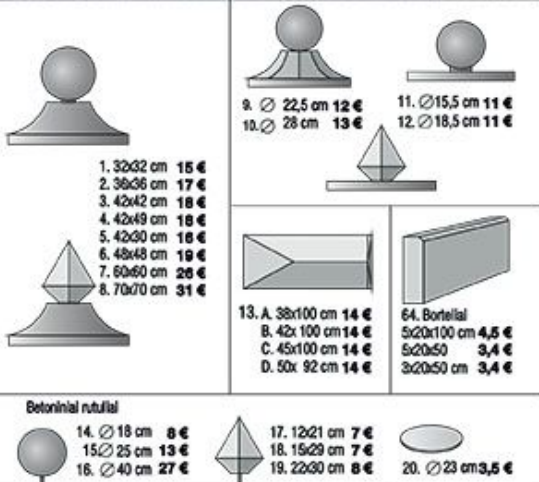

71. H 82cm  
14x14 cm  
12 €

72. H 69cm  
Ø 14 cm  
12 €

72a. H 83cm  
15x15 cm  
17 €

73. Brūkas 30x30x3cm.

74. Sraigės 30x30x3cm.

75. Rombas 30x30x3cm.

76. Akmenukai 25x25x2,5cm.

77. Apskritimas 25x25x2,5cm.

78. Dobilas ornamentu 2,5cm.  
Plytelės 14 €/m²

79. Dobilas 2,5cm.

80. Klevas 2,5cm.

21. 2x28 cm	9 €	32a. 42x76 cm	14 €
22. 32x32 cm	10 €	33. 42x65 cm	14 €
23. 30x44 cm	11 €	34. 48x48 cm	13 €
24. 35x48 cm	11 €	35. 50x50 cm	14 €
24a. 36x36 cm	11 €	36. 50x60 cm	15 €
25. 38x38 cm	11 €	37. 48x60 cm	15 €
26. 39x60 cm	12 €	38. 50x70 cm	16 €
27. 40x63 cm	13 €	39. 50x75 cm	16 €
28. 40x65 cm	13 €	40. 50x80 cm	17 €
29. 42x42 cm	12 €	41. 58x58 cm	17 €
30. 45x45 cm	13 €	42. 60x60 cm	32 €
31. 42x50 cm	13 €	43. 39x39 cm	9 €
32. 42x55 cm	14 €	44. 48,5x48,5 cm	9 €
45. 18x100 cm	10 €	50. 40x75 cm	11 €
46. 20x100 cm	10 €	51. 50x75 cm	11,5 €
47. 26x100 cm	11 €	52. 60x75 cm	12 €
48. 30x100 cm	11 €	53. 26,5x39 cm	8 €
49. 34x100 cm	11,5 €	54. 35x39 cm	8,5 €
55. 19x100 cm	10 €	59. 32x32 cm	11 €
56. 25x100 cm	11 €	60. 37x37 cm	12 €
57. 31x100 cm	11 €	61. 43x43 cm	13 €
58. 35,5x100 cm	12 €	62. 48x48 cm	14 €
		63. 58x58 cm	17 €

9. Ø 22,5 cm 12 €

10. Ø 28 cm 13 €

11. Ø 15,5 cm 11 €

12. Ø 18,5 cm 11 €

1. 32x32 cm 15 €

2. 36x36 cm 17 €

3. 42x42 cm 18 €

4. 42x49 cm 18 €