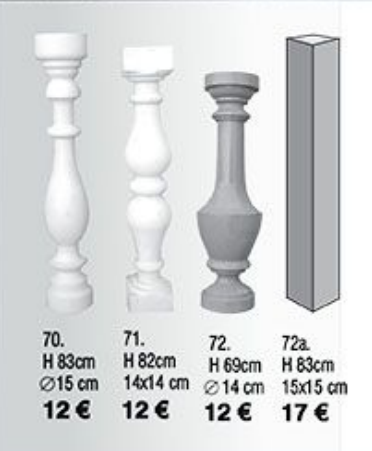

BETONO GAMINIŲ GAMYBA IR PREKYBA

Užsakymai ir pavyzdžiai: Šiauliuose Tilžės g. 293 ir Pakruojo g. 18

Tel. mob +370 612 72 601. 8 657 729 27 info@betodaila.lt

Prekiaujame dovanų kuponais

70. H 83cm
Ø 15 cm
12 €

71. H 82cm
14x14 cm
12 €

72. H 69cm
Ø 14 cm
12 €

72a. H 83cm
15x15 cm
17 €