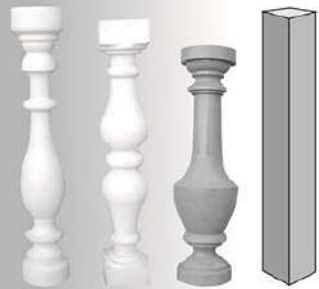

BETONO GAMINIŲ GAMYBA IR PREKYBA

Užsakymai ir pavyzdžiai: Šiauliuose Tilžės g. 293 ir Vijoliai Kadagių g. 34

Tel. mob +370 612 72 601. 8 657 729 27 info@betodaila.lt

Prekiaujame dovanų kuponais

70. H 83cm Ø 15 cm 13 €
71. H 82cm 14x14 cm 13 €
72. H 69cm Ø 14 cm 13 €
72a. H 83cm 15x15 cm 20 €