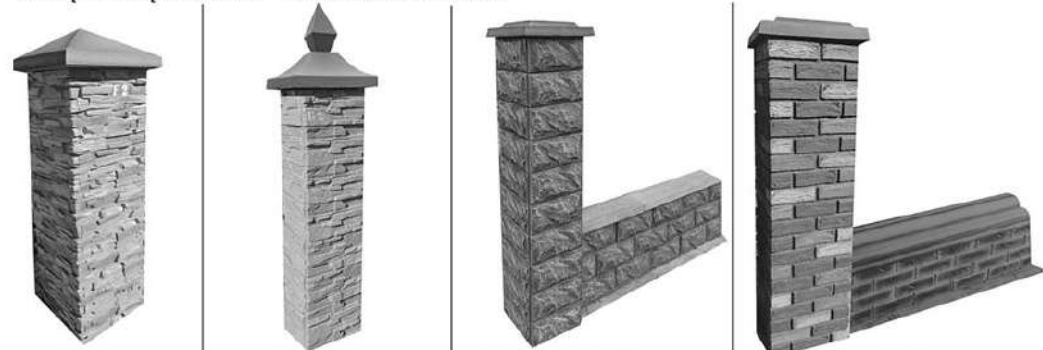

1. FIORDAI
26x37x37 cm
P-19 €
S-27 €

2. UOLA
19x37x37 cm P-10 € S-14 €
Pamato tarpstulpio blokelis:
19x20x48 cm P-7 € S-11 €

3. SKALDYTO AKMENS
15x33x33 cm P-6 € S-10 €
20x33x33 cm P-6,5 € S-10,5 €
30x23x23 cm P-7 € S-11 €
Pamato tarpstulpio blokelis:
15x17x30 cm P-3,2 € S-6,5 €
20x17x30 cm P-3,6 € S-6,5 €

4. KLINKERIO PLYTOS
28x29x29 cm P-18 € S-25 €
28,5x40x41 cm P-20 € S-28 €
Pamato blokelis:
14,5x18x43 cm P-10 € S-15 €
41,5x29x29 cm P-24 € S-33 €
41,5x39x39 cm P-27 € S-38 €
Pamato tarpstulpio blokelis:
28x20x60 cm P-25 € S-35 €

Jei gaminius neketinate dažyti, pageidautina juos padengti betonui skirtu laku.

www.betodaila.lt