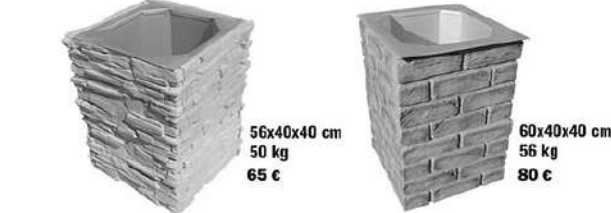

9. 22,5 cm 14 €
 10. 28 cm 15 €
 11. 15,5 cm 15 €
 12. 18,5 cm 15 €

20. Ø 23 cm 15 €

13. A. 38x100 cm 15 €
 B. 42x100 cm 15 €
 C. 45x100 cm 15 €
 D. 50x92 cm 15 €

64. Borteliai
 5x20x100 cm 10 €
 5x20x50 cm 15 €
 3x20x50 cm 30 €

147. Šiuksliadėžės su cinkuotais įdėkliais: (aukštis x plotis x plotis x svoris)

45x32x45 cm.
45 kg
60 €

41x39x39 cm
40 kg
65 €

55x48x48 cm
70 kg
90 €

56x40x40 cm
50 kg
65 €

60x40x40 cm
56 kg
80 €

30x30x30 cm
24 kg
45 €