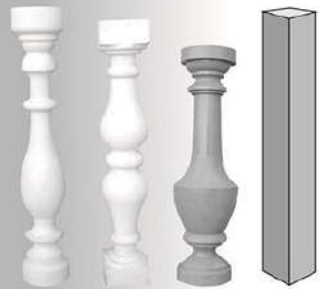

BETONO GAMINIŲ GAMYBA IR PREKYBA

Užsakymai ir pavyzdžiai: Šiauliuose Tilžės g. 293 ir Vijoliai Kadagių g. 34

Tel. mob +370 612 72 601. 8 657 729 27 info@betodaila.lt

Prekiaujame dovanų kuponais

70. H 83cm Ø 15cm 13 €
71. H 82cm 14x14cm 13 €
72. H 69cm Ø 14cm 13 €
72a. H 83cm 15x15cm 20 €